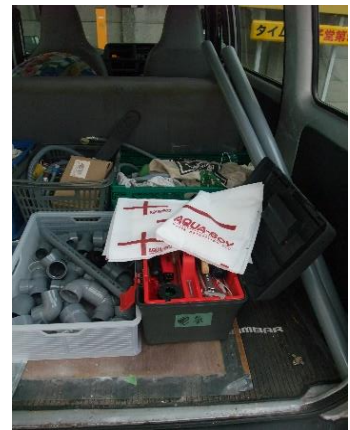

給排水設備からの漏水事故、介護シートを敷きつめたが復旧工事で2日間休業。

介護シートでは吸いきれません。

データ無し

1) 東北のスーパーマーケット：

タイプ：AB-550

清潔で美しい「吸水テープ」
タイプ：AB-550は550g以上吸水し、乾燥・吸水を繰り返し返します。また、膨らんで漏水を知らせてくれます。

2) 住宅の水まわり設備：

狭い壁際の漏水は見落とすと、大事故につながります。吸水量まで何度も使える「アクアボーイ」は良く知られたプロの職人さんの携行品。

タイプ：LQ-1

荷台の部材・工具箱

3) 天井からの雨漏り：

タイプ：LL-1

天井からの雨漏りが壁を伝って床に落ちている現場。管を通してバケツで受けていましたが、横には型番：LL-1が置かれておりました。

管材・金物業界やプロのホームセンターは30年来のお客様となりました。